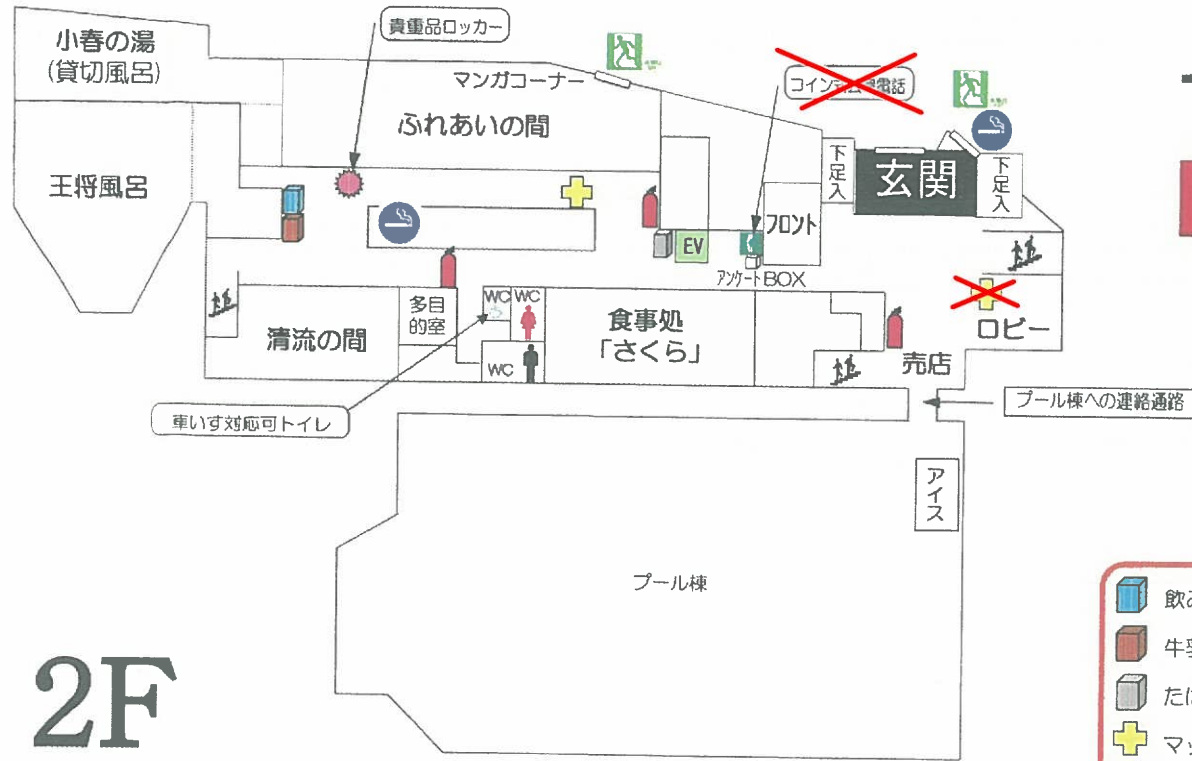

# 一の瀬館内図

※ 非常口をご確認下さい

2F

4F

- 飲み物自動販売機設置場所
- 牛乳自動販売機設置場所
- たばこ販売機設置場所
- マッサージ機設置場所
- 消火栓・消火器
- 喫煙場所

1F

3F

※3F・4Fは1F・2Fより大きく描かれています。  
 ※3Fの客室側には喫煙場所を設けておりません。