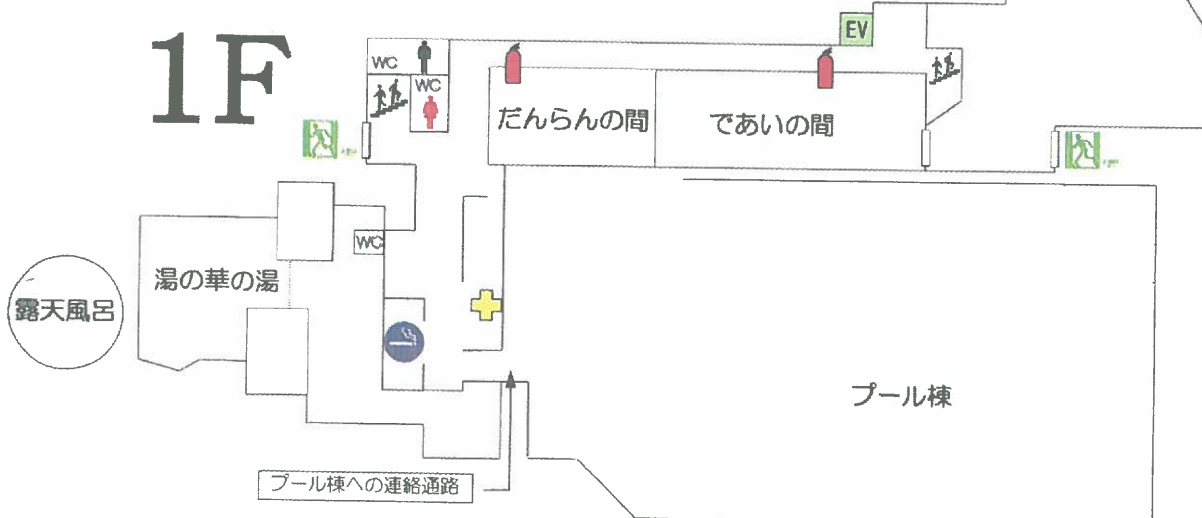

# 一の瀬館内図

※ 非常口をご確認下さい

2F

4F

- 飲み物自動販売機設置場所
- 牛乳自動販売機設置場所
- たばこ販売機設置場所
- マッサージ機設置場所
- 消火栓・消火器
- 喫煙場所

1F

3F

※3F・4Fは1F・2Fより大きく描かれています。  
 ※3Fの客室側には喫煙場所を設けておりません。