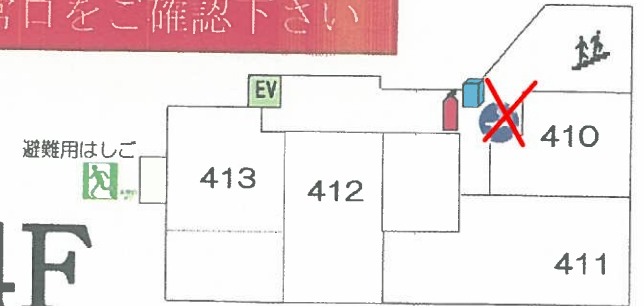

# 一の瀬館内図

※ 非常口をご確認下さい

2F

4F

- 飲み物自動販売機設置場所
- 牛乳自動販売機設置場所
- たばこ販売機設置場所
- マッサージ機設置場所
- 消火栓・消火器
- 喫煙場所

1F

3F

※3F・4Fは1F・2Fより大きく描かれています。  
 ※3Fの客室側には喫煙場所を設けておりません。